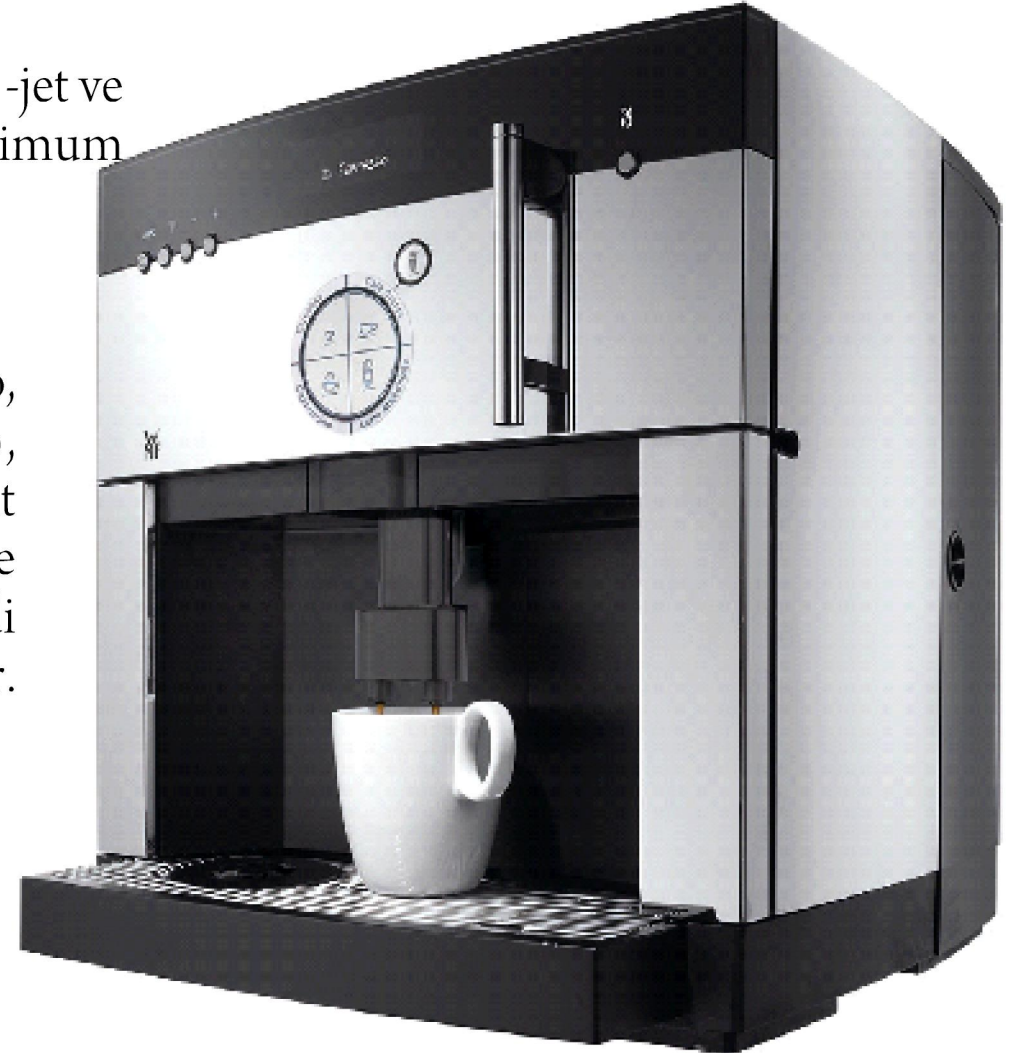

“Mutfak Standardı”

Her istenildiğinde aynı kalitede kahve içmek isteyenlerin evlerde ve işlerindeki tercihi olacak bir kahve makinası.

Kalitenin yanısıra, özel süt temizleme sistemi, buhar-jet ve “perfect-Extraction-System” ile öğütücünün optimum düzeyde çalıştırılabilmesi makinanın öne çıkan özelliklerinden.

WMF 1000! tek fincanlık, full otomatik espresso, café crème, cappuccino, latte macchiato, caffè latte etc. hazırlama makinası. Her makina çift süt köpürtücü, kontrol paneli, otomatik temizleme programı, manuel yükleme (ikinci bir kahve çeşidi için) ve kahve atık ünitesi entegre edilmiştir.