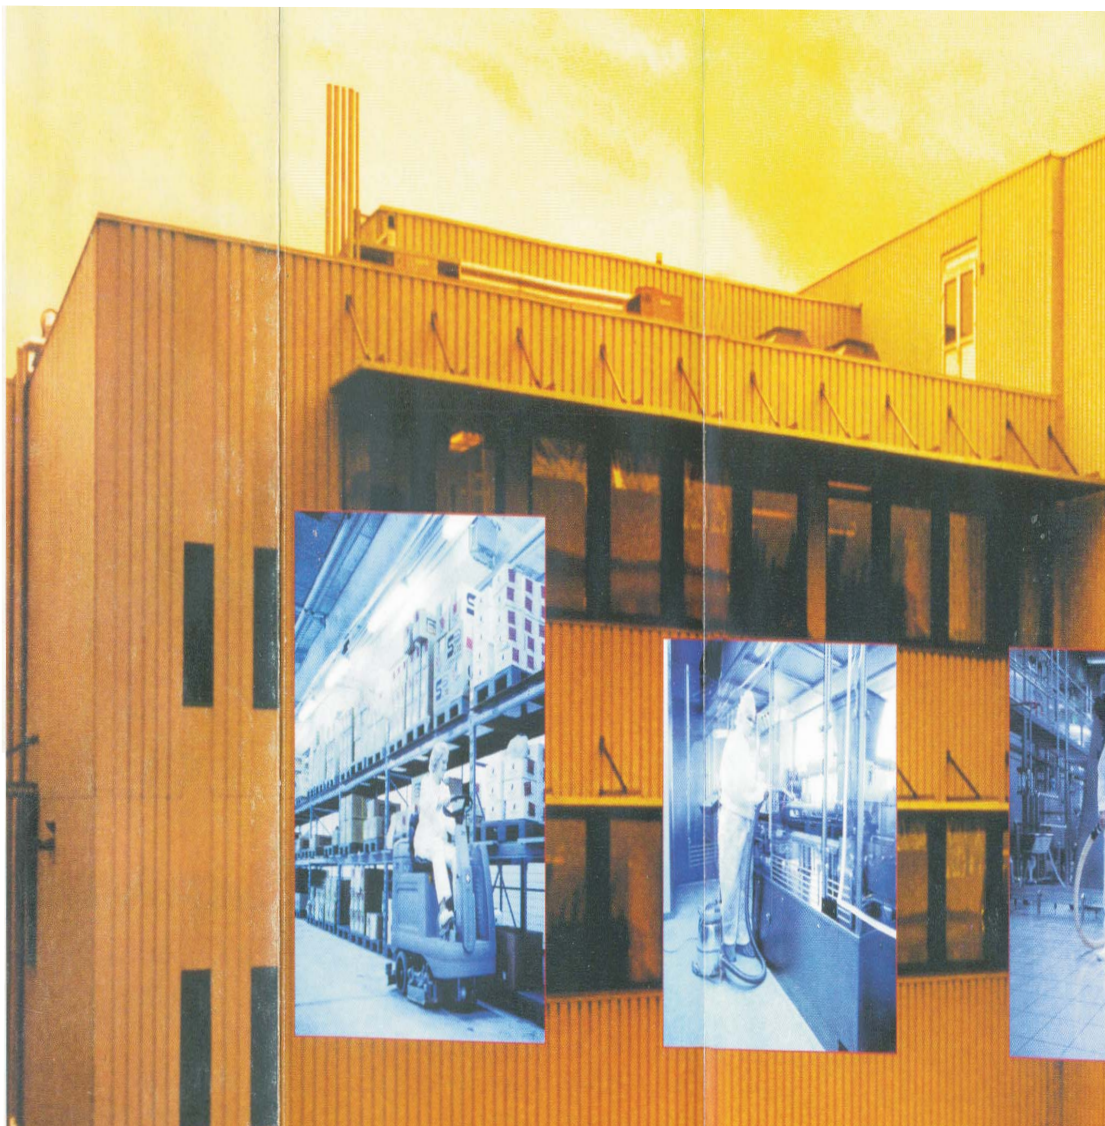

ЕЛЕКТРОЛУКС Electrolux

Industrija za elektricni greaci, gumeni proizvodi i servis

Некои работи се создадени да се распоредуваат....
А ние да ви помогниме да го спречите тоа