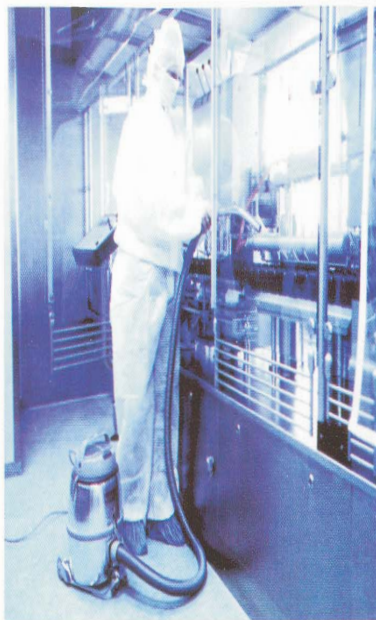

Магацин за суровини

Ви помага да ја одржувате хигиената од самиот влез на суровината. Машината BR 700 чистач/сушач ги мие и суши вашите подови со само едно поминување, елиминирајќи ја прашина. Работата на акумулатори ви обезбедува избегнување на загадување и можност пречење со останатата опрема во магацинот. Можна е и опција со кружни метли.