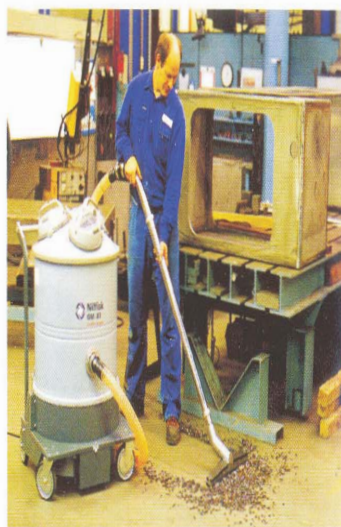

Од суровини до финални производи, Nilfisk - advance опремата работи 24 часа на ден

Манипулирање со суровините

Одржувајте го магацинот за суровини со чистење на подот со компактната машина SR 1300, една од нашите најмали машини кои можете да ги возите. Потребни ви се само 2 метра за да ја завртите, а вклучува и метли за прашина кои ги собираат и отпадоците кои можат да пречат при производството.