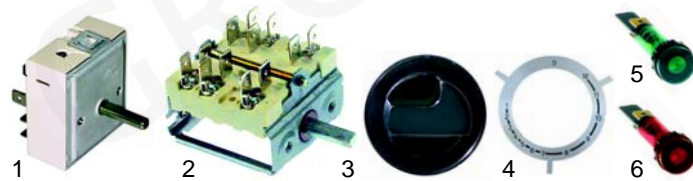

Item	Order	Description	Model	OEM
1	300074	switch	900 series	A2227
2	111737	knob		A2465

Boiling pans (electric)

Item	Order	Description	Model	OEM
1	418079	4500W/230V	900 series	A2484
2	418080	6000W/230V		A2485
3	510409	gasket		-

Item	Order	Description	Model	OEM
1	346338	0-I-switch	900 series	A2233
2	346367	push button/water		A2234
3	346366	push button/arrow		A2232
4	346340	switch		A2196

Boiling pans (gas)

Item	Order	Description	Model	OEM
1	101092	gas tap	900 series	S2146
2	111736	knob		A2460
3	102072	thermocouple		A2161