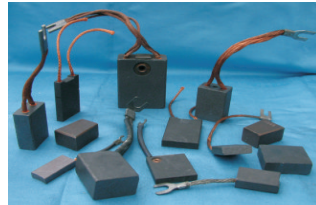

electrolux@mt.net.mk

PROIZVODNI PROGRAM

www.electrolux.com.mk \ www.elektroluks.com.mk

Četkice elektropokretača (anlasera), četkice alternatora i dinama, čaure (biksne) anlasera, elektronski regulatori napona alternatora (regleri), četkice električnih uređaja i ručnih električnih alata, četkice mikro-motora, četkice industrijskih i vučnih motora i mašina, drugi proizvodi od grafita, samopodmazujući sinter-ležajevi, sinterovani delovi i dr.