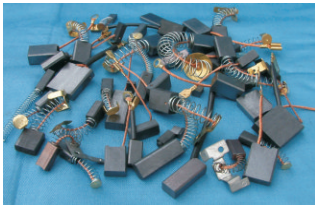

electrolux@mt.net.mk

PROIZVODNI PROGRAM

www.electrolux.com.mk \ www.elektroluks.com.mk

Četkice elektropokretača (anlasera), četkice alternatora i dinama, čaure (biksne) anlasera, elektronski regulatori napona alternatora (regleri), četkice električnih uređaja i ručnih električnih alata, četkice mikro-motora, četkice industrijskih i vučnih motora i mašina, drugi proizvodi od grafita, samopodmazujući sinter-ležajevi, sinterovani delovi i dr.