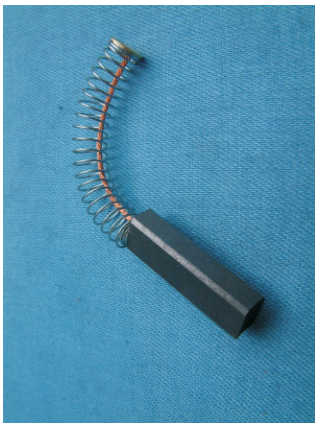

www.electrolux.com.mk \ www.elektroluks.com.mk

Četkice elektropokretača (anlasera), četkice alternatora i dinama, čaure (biksne) anlasera, elektronski regulatori napona alternatora (regleri), četkice električnih uređaja i ručnih električnih alata, četkice mikro-motora, četkice industrijskih i vučnih motora i mašina, drugi proizvodi od grafita, samopodmazujući sinter-ležajevi, sinterovani delovi i dr.

00389/47 203 900-02/329 8 130